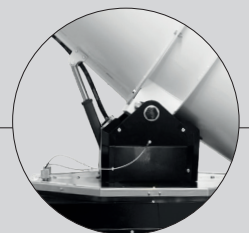

TKS-40 SKID

nebulizador
de agua
30-40 m

15 kVA

Generator required

SISTEMA R.O.T.

Mando a distancia, alcance de 50m función programable "ciclo" para poner en marcha el motor eléctrico-bomba de agua - oscilación con un solo botón

Oscilación automática 0 - 340°
ajuste manual del área

Eléctrico
Sistema de inclinación

TKS-40

SKID

nebulizador
de agua
30-40 m

SISTEMA R.O.T.

- Sistema de inclinación eléctrico
- Oscilación automática 0 - 340°
- Control remoto, alcance 50 m con todas las funciones: conmutador de activación/desactivación para ventilador, bomba y rotación eléctrica

CARACTERÍSTICAS

- Cuadro de control integrado
- SISTEMA ESTRELLA INTELIGENTE
- Pulsador de emergencia
- Inversor de fase
- Bomba de agua
- Manómetro agua
- Presostato de seguridad agua
- Sistema de desagüe agua manual
- Cáncamo de levantamiento central
- Empalmadoras para carretilla elevadora
- Corona de acero inoxidable con 24 boquillas
- Base SKID galvanizada con empalmadoras para carretilla elevadora