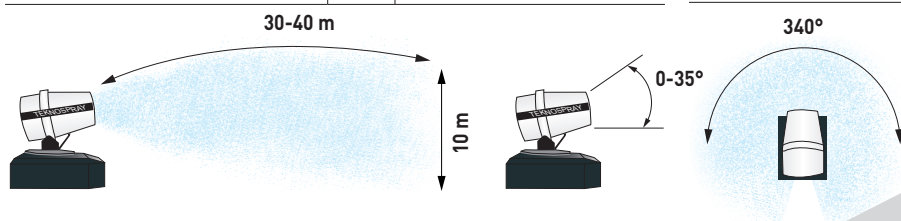

datos técnicos

Generador requerido	kVA	15
Filtro de entrada del agua	Malla	60
Filtro Y	µm	500
Sistema de inclinación eléctrico	-	0 - 35°
Oscilación automática (ángulo de funcionamiento configurable manualmente)	-	0 - 340° configuración manual del área
Dimensiones	mm	1719x1345x2065
Peso	Kg	750