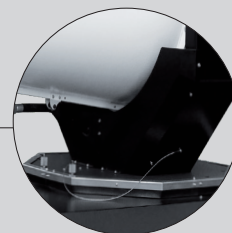

TKS-40 SKID

nebulizador
de agua
30-40 m

15 kVA

Generator required

SISTEMA R.O.T.

Mando a distancia, alcance de 50m función programable "ciclo" para poner en marcha el motor eléctrico-bomba de agua - oscilación con un solo botón

CARACTERÍSTICAS

- Cuadro de control integrado
- SISTEMA ESTRELLA INTELIGENTE
- Pulsador de emergencia
- Inversor de fase
- Bomba de agua
- Manómetro agua
- Presostato de seguridad agua
- Sistema de desagüe agua manual
- Cáncamo de levantamiento central
- Empalmadoras para carretilla elevadora
- Corona de acero inoxidable con 24 boquillas
- Base SKID galvanizada con empalmadoras para carretilla elevadora