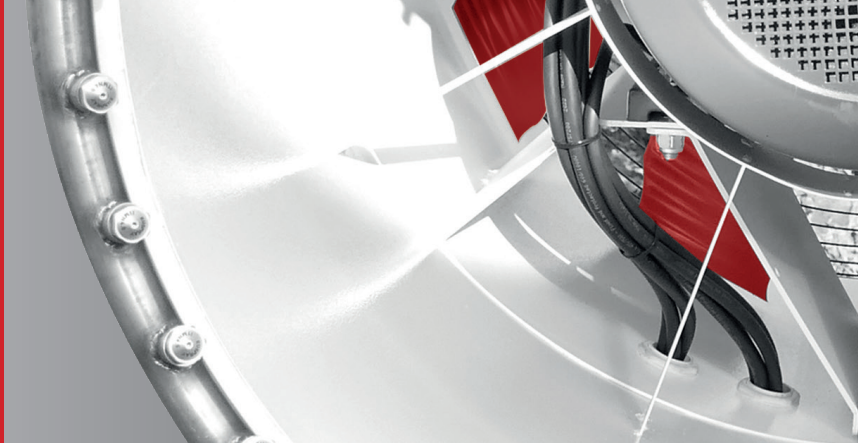

TKS-40 SKID

nebulizador
de agua
30-40 m

15 kVA

Generator required

SISTEMA R.O.T.

Mando a distancia, alcance de 50m función programable "ciclo" para poner en marcha el motor eléctrico-bomba de agua - oscilación con un solo botón

Oscilación automática 0 - 340°
ajuste manual del área

Eléctrico
Sistema de inclinación

TKS-40

SKID

nebulizador
de agua
30-40 m

SISTEMA R.O.T.

- Sistema de inclinación eléctrico
- Oscilación automática 0 - 340°
- Control remoto, alcance 50 m con todas las funciones: conmutador de activación/desactivación para ventilador, bomba y rotación eléctrica

CARACTERÍSTICAS

- Cuadro de control integrado
- SISTEMA ESTRELLA INTELIGENTE
- Pulsador de emergencia
- Inversor de fase
- Bomba de agua
- Manómetro agua
- Presostato de seguridad agua
- Sistema de desagüe agua manual
- Cáncamo de levantamiento central
- Empalmadoras para carretilla elevadora
- Corona de acero inoxidable con 24 boquillas
- Base SKID galvanizada con empalmadoras para carretilla elevadora