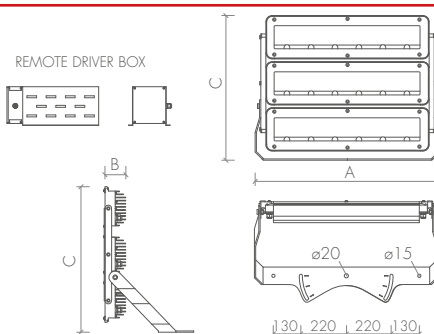

| A (mm) | B (mm) | C (mm) |
|--------|--------|--------|
| 720 | 155 | 680 |
| 720 | 155 | 680 |
| 720 | 105 | 680 |
| 720 | 105 | 680 |

GR = Driver remoto / Remote driver

29°

IAPER RAINO

| code | W tot. | °K | model | Kg | LUMEN LED | LUMEN OUTPUT | replace |
|---------------|--------|------|-------|-------|--------------------|--------------------|--------------|
| FL-T001-A0005 | 1200 | 4000 | CR | 38,00 | 199871 lm - CRI≥80 | 153895 lm - CRI≥80 | 2000W JM/SAP |
| FL-T001-A0006 | 1350 | 4000 | CR | 38,00 | 222409 lm - CRI≥80 | 171180 lm - CRI≥80 | 2000W JM/SAP |
| FL-T001-A0007 | 1200 | 4000 | CR | 28,00 | 199871 lm - CRI≥80 | 153895 lm - CRI≥80 | 2000W JM/SAP |
| FL-T001-A0008 | 1350 | 4000 | CR | 28,00 | 222409 lm - CRI≥80 | 171180 lm - CRI≥80 | 2000W JM/SAP |

| A (mm) | B (mm) | C (mm) |
|--------|--------|--------|
| 720 | 155 | 680 |
| 720 | 155 | 680 |
| 720 | 105 | 680 |
| 720 | 105 | 680 |

GR = Driver remoto / Remote driver

55°

IAPER RAINO

| code | W tot. | °K | model | Kg | LUMEN LED | LUMEN OUTPUT | replace |
|---------------|--------|------|-------|-------|--------------------|--------------------|--------------|
| FL-T001-A0009 | 1200 | 4000 | AR | 38,00 | 199871 lm - CRI≥80 | 151063 lm - CRI≥80 | 2000W JM/SAP |
| FL-T001-A0010 | 1350 | 4000 | AR | 38,00 | 222409 lm - CRI≥80 | 168029 lm - CRI≥80 | 2000W JM/SAP |
| FL-T001-A0011 | 1200 | 4000 | AR | 28,00 | 199871 lm - CRI≥80 | 151063 lm - CRI≥80 | 2000W JM/SAP |
| FL-T001-A0012 | 1350 | 4000 | AR | 28,00 | 222409 lm - CRI≥80 | 168029 lm - CRI≥80 | 2000W JM/SAP |

| A (mm) | B (mm) | C (mm) |
|--------|--------|--------|
| 720 | 155 | 680 |
| 720 | 155 | 680 |
| 720 | 105 | 680 |
| 720 | 105 | 680 |

GR = Driver remoto / Remote driver

TRIME s.p.a.
Strada per Robecco, snc - 20081 Cassinetta di Lugagnano (MI) - Italy
Tel. +39 02 942 1724 - www.trime.it - info@trime.it