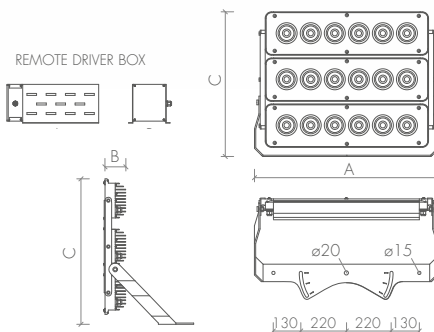

IAPER RAINO FL-T001

90°

IAPER RAINO

| code | W tot. | °K | model | Kg | LUMEN LED | LUMEN OUTPUT | replace |
|---------------|--------|------|-------|-------|--------------------|--------------------|--------------|
| FL-T001-A0001 | 1200 | 4000 | PM | 38,00 | 199871 lm - CRI≥80 | 141621 lm - CRI≥80 | 2000W JM/SAP |
| FL-T001-A0002 | 1350 | 4000 | PM | 38,00 | 222409 lm - CRI≥80 | 157527 lm - CRI≥80 | 2000W JM/SAP |
| FL-T001-A0003 | 1200 | 4000 | PM | 28,00 | 199871 lm - CRI≥80 | 141621 lm - CRI≥80 | 2000W JM/SAP |
| FL-T001-A0004 | 1350 | 4000 | PM | 28,00 | 222409 lm - CRI≥80 | 157527 lm - CRI≥80 | 2000W JM/SAP |

| A (mm) | B (mm) | C (mm) |
|--------|--------|--------|
| 720 | 155 | 680 |
| 720 | 155 | 680 |
| 720 | 105 | 680 |
| 720 | 105 | 680 |

GR = Driver remoto / Remote driver

29°

IAPER RAINO

| code | W tot. | °K | model | Kg | LUMEN LED | LUMEN OUTPUT | replace |
|---------------|--------|------|-------|-------|--------------------|--------------------|--------------|
| FL-T001-A0005 | 1200 | 4000 | CR | 38,00 | 199871 lm - CRI≥80 | 153895 lm - CRI≥80 | 2000W JM/SAP |
| FL-T001-A0006 | 1350 | 4000 | CR | 38,00 | 222409 lm - CRI≥80 | 171180 lm - CRI≥80 | 2000W JM/SAP |
| FL-T001-A0007 | 1200 | 4000 | CR | 28,00 | 199871 lm - CRI≥80 | 153895 lm - CRI≥80 | 2000W JM/SAP |
| FL-T001-A0008 | 1350 | 4000 | CR | 28,00 | 222409 lm - CRI≥80 | 171180 lm - CRI≥80 | 2000W JM/SAP |