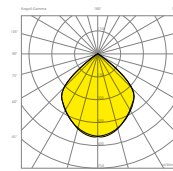

IAPER RAINO FL-T001

90°

IAPER RAINO

| code | W tot. | °K | model | Kg | LUMEN LED | LUMEN OUTPUT | replace |
|---------------|--------|------|-------|-------|--------------------|--------------------|--------------|
| FL-T001-A0001 | 1200 | 4000 | PM | 38,00 | 199871 lm - CRI≥80 | 141621 lm - CRI≥80 | 2000W JM/SAP |
| FL-T001-A0002 | 1350 | 4000 | PM | 38,00 | 222409 lm - CRI≥80 | 157527 lm - CRI≥80 | 2000W JM/SAP |
| FL-T001-A0003 | 1200 | 4000 | PM | 28,00 | 199871 lm - CRI≥80 | 141621 lm - CRI≥80 | 2000W JM/SAP |
| FL-T001-A0004 | 1350 | 4000 | PM | 28,00 | 222409 lm - CRI≥80 | 157527 lm - CRI≥80 | 2000W JM/SAP |