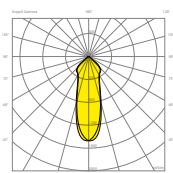

IAPER RAINO FL-T001

90°

IAPER RAINO

| code | W tot. | °K | model | Kg | LUMEN LED | LUMEN OUTPUT | replace |
|---------------|--------|------|-------|-------|--------------------|--------------------|--------------|
| FL-T001-A0001 | 1200 | 4000 | PM | 38,00 | 199871 lm - CRI≥80 | 141621 lm - CRI≥80 | 2000W JM/SAP |
| FL-T001-A0002 | 1350 | 4000 | PM | 38,00 | 222409 lm - CRI≥80 | 157527 lm - CRI≥80 | 2000W JM/SAP |
| FL-T001-A0003 | 1200 | 4000 | PM | 28,00 | 199871 lm - CRI≥80 | 141621 lm - CRI≥80 | 2000W JM/SAP |
| FL-T001-A0004 | 1350 | 4000 | PM | 28,00 | 222409 lm - CRI≥80 | 157527 lm - CRI≥80 | 2000W JM/SAP |

| A (mm) | B (mm) | C (mm) |
|--------|--------|--------|
| 720 | 155 | 680 |
| 720 | 155 | 680 |
| 720 | 105 | 680 |
| 720 | 105 | 680 |

GR = Driver remoto / Remote driver

29°

IAPER RAINO

| code | W tot. | °K | model | Kg | LUMEN LED | LUMEN OUTPUT | replace |
|---------------|--------|------|-------|-------|--------------------|--------------------|--------------|
| FL-T001-A0005 | 1200 | 4000 | CR | 38,00 | 199871 lm - CRI≥80 | 153895 lm - CRI≥80 | 2000W JM/SAP |
| FL-T001-A0006 | 1350 | 4000 | CR | 38,00 | 222409 lm - CRI≥80 | 171180 lm - CRI≥80 | 2000W JM/SAP |
| FL-T001-A0007 | 1200 | 4000 | CR | 28,00 | 199871 lm - CRI≥80 | 153895 lm - CRI≥80 | 2000W JM/SAP |
| FL-T001-A0008 | 1350 | 4000 | CR | 28,00 | 222409 lm - CRI≥80 | 171180 lm - CRI≥80 | 2000W JM/SAP |