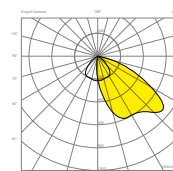

IAPER RAINO FL-T001

90°

IAPER RAINO

code	W tot.	°K	model	Kg	LUMEN LED	LUMEN OUTPUT	replace
FL-T001-A0001	1200	4000	PM	38,00	199871 lm - CRI≥80	141621 lm - CRI≥80	2000W JM/SAP
FL-T001-A0002	1350	4000	PM	38,00	222409 lm - CRI≥80	157527 lm - CRI≥80	2000W JM/SAP
FL-T001-A0003	1200	4000	PM	28,00	199871 lm - CRI≥80	141621 lm - CRI≥80	2000W JM/SAP
FL-T001-A0004	1350	4000	PM	28,00	222409 lm - CRI≥80	157527 lm - CRI≥80	2000W JM/SAP

A (mm)	B (mm)	C (mm)
720	155	680
720	155	680
720	105	680
720	105	680

GR = Driver remoto / Remote driver

29°

IAPER RAINO

code	W tot.	°K	model	Kg	LUMEN LED	LUMEN OUTPUT	replace
FL-T001-A0005	1200	4000	CR	38,00	199871 lm - CRI≥80	153895 lm - CRI≥80	2000W JM/SAP
FL-T001-A0006	1350	4000	CR	38,00	222409 lm - CRI≥80	171180 lm - CRI≥80	2000W JM/SAP
FL-T001-A0007	1200	4000	CR	28,00	199871 lm - CRI≥80	153895 lm - CRI≥80	2000W JM/SAP
FL-T001-A0008	1350	4000	CR	28,00	222409 lm - CRI≥80	171180 lm - CRI≥80	2000W JM/SAP

A (mm)	B (mm)	C (mm)
720	155	680
720	155	680
720	105	680
720	105	680

GR = Driver remoto / Remote driver

55°

IAPER RAINO

code	W tot.	°K	model	Kg	LUMEN LED	LUMEN OUTPUT	replace
FL-T001-A0009	1200	4000	AR	38,00	199871 lm - CRI≥80	151063 lm - CRI≥80	2000W JM/SAP
FL-T001-A0010	1350	4000	AR	38,00	222409 lm - CRI≥80	168029 lm - CRI≥80	2000W JM/SAP
FL-T001-A0011	1200	4000	AR	28,00	199871 lm - CRI≥80	151063 lm - CRI≥80	2000W JM/SAP
FL-T001-A0012	1350	4000	AR	28,00	222409 lm - CRI≥80	168029 lm - CRI≥80	2000W JM/SAP

A (mm)	B (mm)	C (mm)
720	155	680
720	155	680
720	105	680
720	105	680

GR = Driver remoto / Remote driver

TRIME s.p.a.
Strada per Robecco, snc - 20081 Cassinetta di Lugagnano (MI) - Italy
Tel. +39 02 942 1724 - www.trime.it - info@trime.it