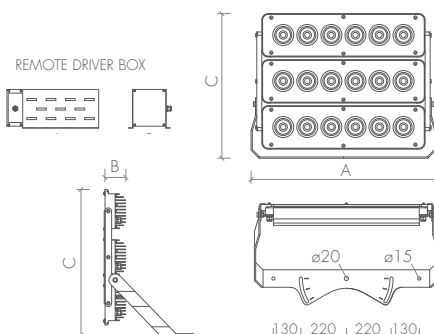

IAPER RAINO FL-T001

90°

IAPER RAINO

| code | W tot. | °K | model | Kg | LUMEN LED | LUMEN OUTPUT | replace |
|---------------|--------|------|-------|-------|--------------------|--------------------|--------------|
| FL-T001-A0001 | 1200 | 4000 | PM | 38,00 | 199871 lm - CRI≥80 | 141621 lm - CRI≥80 | 2000W JM/SAP |
| FL-T001-A0002 | 1350 | 4000 | PM | 38,00 | 222409 lm - CRI≥80 | 157527 lm - CRI≥80 | 2000W JM/SAP |
| FL-T001-A0003 | 1200 | 4000 | PM | 28,00 | 199871 lm - CRI≥80 | 141621 lm - CRI≥80 | 2000W JM/SAP |
| FL-T001-A0004 | 1350 | 4000 | PM | 28,00 | 222409 lm - CRI≥80 | 157527 lm - CRI≥80 | 2000W JM/SAP |

| A (mm) | B (mm) | C (mm) |
|--------|--------|--------|
| 720 | 155 | 680 |
| 720 | 155 | 680 |
| 720 | 105 | 680 |
| 720 | 105 | 680 |

GR = Driver remoto / Remote driver

29°

IAPER RAINO

| code | W tot. | °K | model | Kg | LUMEN LED | LUMEN OUTPUT | replace |
|---------------|--------|------|-------|-------|--------------------|--------------------|--------------|
| FL-T001-A0005 | 1200 | 4000 | CR | 38,00 | 199871 lm - CRI≥80 | 153895 lm - CRI≥80 | 2000W JM/SAP |
| FL-T001-A0006 | 1350 | 4000 | CR | 38,00 | 222409 lm - CRI≥80 | 171180 lm - CRI≥80 | 2000W JM/SAP |
| FL-T001-A0007 | 1200 | 4000 | CR | 28,00 | 199871 lm - CRI≥80 | 153895 lm - CRI≥80 | 2000W JM/SAP |
| FL-T001-A0008 | 1350 | 4000 | CR | 28,00 | 222409 lm - CRI≥80 | 171180 lm - CRI≥80 | 2000W JM/SAP |