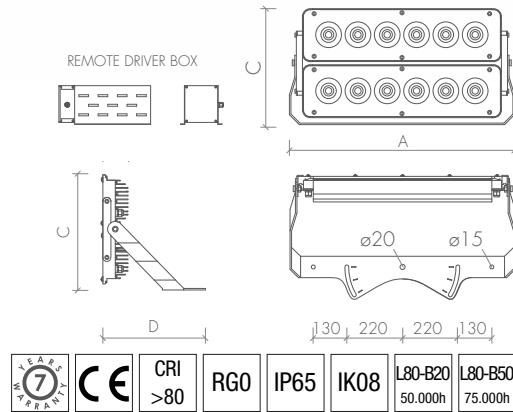

MEGA RAINO FL-T003

90°

MEGA RAINO

code	W tot.	°K	model	Kg	LUMEN LED	LUMEN OUTPUT	replace
FL-T003-A0001	600	4000	PM	26,00	105993 lm - CRI≥80	75103 lm - CRI≥80	1000W JM/SAP
FL-T003-A0002	900	4000	PM	28,00	153562 lm - CRI≥80	108765 lm - CRI≥80	2000W JM
FL-T003-A0003	600	4000	PM	21,00	105993 lm - CRI≥80	75103 lm - CRI≥80	1000W JM/SAP
FL-T003-A0004	900	4000	PM	23,00	153562 lm - CRI≥80	108765 lm - CRI≥80	2000W JM

GR = Driver remoto / Remote driver

A (mm)	B (mm)	C (mm)
720	155	455
720	155	455
720	105	455
720	105	455

29°

MEGA RAINO

code	W tot.	°K	model	Kg	LUMEN LED	LUMEN OUTPUT	replace
FL-T003-A0005	600	4000	CR	26,00	105993 lm - CRI≥80	81612 lm - CRI≥80	1000W JM/SAP
FL-T003-A0006	900	4000	CR	28,00	153562 lm - CRI≥80	118191 lm - CRI≥80	2000W JM
FL-T003-A0007	600	4000	CR	21,00	105993 lm - CRI≥80	81612 lm - CRI≥80	1000W JM/SAP
FL-T003-A0008	900	4000	CR	23,00	153562 lm - CRI≥80	118191 lm - CRI≥80	2000W JM

GR = Driver remoto / Remote driver

A (mm)	B (mm)	C (mm)
720	155	455
720	155	455
720	105	455
720	105	455

55°

MEGA RAINO

code	W tot.	°K	model	Kg	LUMEN LED	LUMEN OUTPUT	replace
FL-T003-A0009	600	4000	AR	26,00	105993 lm - CRI≥80	80110 lm - CRI≥80	1000W JM/SAP
FL-T003-A0010	900	4000	AR	28,00	153562 lm - CRI≥80	116016 lm - CRI≥80	2000W JM
FL-T003-A0011	600	4000	AR	21,00	105993 lm - CRI≥80	80110 lm - CRI≥80	1000W JM/SAP
FL-T003-A0012	900	4000	AR	23,00	153562 lm - CRI≥80	116016 lm - CRI≥80	2000W JM

GR = Driver remoto / Remote driver

A (mm)	B (mm)	C (mm)
720	155	455
720	155	455
720	105	455
720	105	455

TRIME s.p.a.
Strada per Robecco, snc - 20081 Cassinetta di Lugagnano (MI) - Italy
Tel. +39 02 942 1724 - www.trime.it - info@trime.it