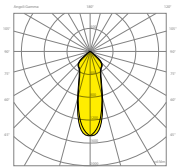

MEGA RAINO FL-T003

90°

MEGA RAINO

code	W tot.	°K	model	Kg	LUMEN LED	LUMEN OUTPUT	replace
FL-T003-A0001	600	4000	PM	26,00	105993 lm - CRI≥80	75103 lm - CRI≥80	1000W JM/SAP
FL-T003-A0002	900	4000	PM	28,00	153562 lm - CRI≥80	108765 lm - CRI≥80	2000W JM
FL-T003-A0003	600	4000	PM	21,00	105993 lm - CRI≥80	75103 lm - CRI≥80	1000W JM/SAP
FL-T003-A0004	900	4000	PM	23,00	153562 lm - CRI≥80	108765 lm - CRI≥80	2000W JM

GR = Driver remoto / Remote driver

A (mm)	B (mm)	C (mm)
720	155	455
720	155	455
720	105	455
720	105	455

29°

MEGA RAINO

code	W tot.	°K	model	Kg	LUMEN LED	LUMEN OUTPUT	replace
FL-T003-A0005	600	4000	CR	26,00	105993 lm - CRI≥80	81612 lm - CRI≥80	1000W JM/SAP
FL-T003-A0006	900	4000	CR	28,00	153562 lm - CRI≥80	118191 lm - CRI≥80	2000W JM
FL-T003-A0007	600	4000	CR	21,00	105993 lm - CRI≥80	81612 lm - CRI≥80	1000W JM/SAP
FL-T003-A0008	900	4000	CR	23,00	153562 lm - CRI≥80	118191 lm - CRI≥80	2000W JM