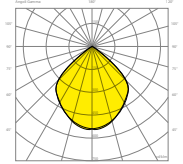

MEGA RAINO FL-T003

90°

MEGA RAINO

code	W tot.	°K	model	Kg	LUMEN LED	LUMEN OUTPUT	replace
FL-T003-A0001	600	4000	PM	26,00	105993 lm - CRI≥80	75103 lm - CRI≥80	1000W JM/SAP
FL-T003-A0002	900	4000	PM	28,00	153562 lm - CRI≥80	108765 lm - CRI≥80	2000W JM
FL-T003-A0003	600	4000	PM	21,00	105993 lm - CRI≥80	75103 lm - CRI≥80	1000W JM/SAP
FL-T003-A0004	900	4000	PM	23,00	153562 lm - CRI≥80	108765 lm - CRI≥80	2000W JM

GR = Driver remoto / Remote driver

A (mm)	B (mm)	C (mm)
720	155	455
720	155	455
720	105	455
720	105	455

29°

MEGA RAINO

code	W tot.	°K	model	Kg	LUMEN LED	LUMEN OUTPUT	replace
FL-T003-A0005	600	4000	CR	26,00	105993 lm - CRI≥80	81612 lm - CRI≥80	1000W JM/SAP
FL-T003-A0006	900	4000	CR	28,00	153562 lm - CRI≥80	118191 lm - CRI≥80	2000W JM
FL-T003-A0007	600	4000	CR	21,00	105993 lm - CRI≥80	81612 lm - CRI≥80	1000W JM/SAP
FL-T003-A0008	900	4000	CR	23,00	153562 lm - CRI≥80	118191 lm - CRI≥80	2000W JM