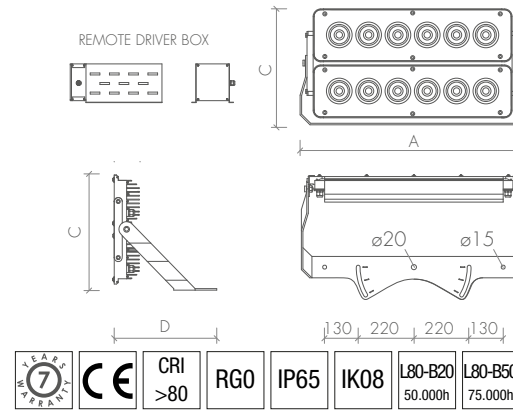

MEGA RAINO FL-T003

90°

MEGA RAINO

code	W tot.	°K	model	Kg	LUMEN LED	LUMEN OUTPUT	replace
FL-T003-A0001	600	4000	PM	26,00	105993 lm - CRI≥80	75103 lm - CRI≥80	1000W JM/SAP
FL-T003-A0002	900	4000	PM	28,00	153562 lm - CRI≥80	108765 lm - CRI≥80	2000W JM
FL-T003-A0003	600	4000	PM	21,00	105993 lm - CRI≥80	75103 lm - CRI≥80	1000W JM/SAP
FL-T003-A0004	900	4000	PM	23,00	153562 lm - CRI≥80	108765 lm - CRI≥80	2000W JM

GR = Driver remoto / Remote driver

A (mm)	B (mm)	C (mm)
720	155	455
720	155	455
720	105	455
720	105	455

29°

MEGA RAINO

code	W tot.	°K	model	Kg	LUMEN LED	LUMEN OUTPUT	replace
FL-T003-A0005	600	4000	CR	26,00	105993 lm - CRI≥80	81612 lm - CRI≥80	1000W JM/SAP
FL-T003-A0006	900	4000	CR	28,00	153562 lm - CRI≥80	118191 lm - CRI≥80	2000W JM
FL-T003-A0007	600	4000	CR	21,00	105993 lm - CRI≥80	81612 lm - CRI≥80	1000W JM/SAP
FL-T003-A0008	900	4000	CR	23,00	153562 lm - CRI≥80	118191 lm - CRI≥80	2000W JM

GR = Driver remoto / Remote driver

A (mm)	B (mm)	C (mm)
720	155	455
720	155	455
720	105	455
720	105	455

55°

MEGA RAINO

code	W tot.	°K	model	Kg	LUMEN LED	LUMEN OUTPUT	replace
FL-T003-A0009	600	4000	AR	26,00	105993 lm - CRI≥80	80110 lm - CRI≥80	1000W JM/SAP
FL-T003-A0010	900	4000	AR	28,00	153562 lm - CRI≥80	116016 lm - CRI≥80	2000W JM
FL-T003-A0011	600	4000	AR	21,00	105993 lm - CRI≥80	80110 lm - CRI≥80	1000W JM/SAP
FL-T003-A0012	900	4000	AR	23,00	153562 lm - CRI≥80	116016 lm - CRI≥80	2000W JM

GR = Driver remoto / Remote driver

A (mm)	B (mm)	C (mm)
720	155	455
720	155	455
720	105	455
720	105	455

TRIME s.p.a.
Strada per Robecco, snc - 20081 Cassinetta di Lugagnano (MI) - Italy
Tel. +39 02 942 1724 - www.trime.it - info@trime.it