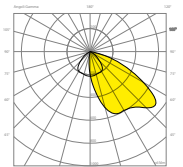

GR = Driver remoto / Remote driver

A (mm)	B (mm)	C (mm)
720	155	455
720	155	455
720	105	455
720	105	455

29°

MEGA RAINO

code	W tot.	°K	model	Kg	LUMEN LED	LUMEN OUTPUT	replace
FL-T003-A0005	600	4000	CR	26,00	105993 lm - CRI≥80	81612 lm - CRI≥80	1000W JM/SAP
FL-T003-A0006	900	4000	CR	28,00	153562 lm - CRI≥80	118191 lm - CRI≥80	2000W JM
FL-T003-A0007	600	4000	CR	21,00	105993 lm - CRI≥80	81612 lm - CRI≥80	1000W JM/SAP
FL-T003-A0008	900	4000	CR	23,00	153562 lm - CRI≥80	118191 lm - CRI≥80	2000W JM

GR = Driver remoto / Remote driver

A (mm)	B (mm)	C (mm)
720	155	455
720	155	455
720	105	455
720	105	455

55°

MEGA RAINO

code	W tot.	°K	model	Kg	LUMEN LED	LUMEN OUTPUT	replace
FL-T003-A0009	600	4000	AR	26,00	105993 lm - CRI≥80	80110 lm - CRI≥80	1000W JM/SAP
FL-T003-A0010	900	4000	AR	28,00	153562 lm - CRI≥80	116016 lm - CRI≥80	2000W JM
FL-T003-A0011	600	4000	AR	21,00	105993 lm - CRI≥80	80110 lm - CRI≥80	1000W JM/SAP
FL-T003-A0012	900	4000	AR	23,00	153562 lm - CRI≥80	116016 lm - CRI≥80	2000W JM