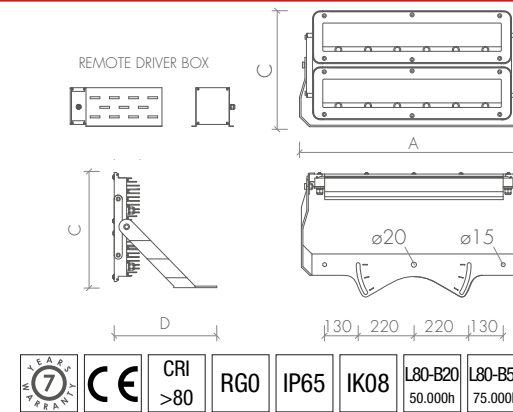

GR = Driver remoto / Remote driver

A (mm)	B (mm)	C (mm)
720	155	455
720	155	455
720	105	455
720	105	455

29°

MEGA RAINO

code	W tot.	°K	model	Kg	LUMEN LED	LUMEN OUTPUT	replace
FL-T003-A0005	600	4000	CR	26,00	105993 lm - CRI≥80	81612 lm - CRI≥80	1000W JM/SAP
FL-T003-A0006	900	4000	CR	28,00	153562 lm - CRI≥80	118191 lm - CRI≥80	2000W JM
FL-T003-A0007	600	4000	CR	21,00	105993 lm - CRI≥80	81612 lm - CRI≥80	1000W JM/SAP
FL-T003-A0008	900	4000	CR	23,00	153562 lm - CRI≥80	118191 lm - CRI≥80	2000W JM

GR = Driver remoto / Remote driver

A (mm)	B (mm)	C (mm)
720	155	455
720	155	455
720	105	455
720	105	455

55°

MEGA RAINO

code	W tot.	°K	model	Kg	LUMEN LED	LUMEN OUTPUT	replace
FL-T003-A0009	600	4000	AR	26,00	105993 lm - CRI≥80	80110 lm - CRI≥80	1000W JM/SAP
FL-T003-A0010	900	4000	AR	28,00	153562 lm - CRI≥80	116016 lm - CRI≥80	2000W JM
FL-T003-A0011	600	4000	AR	21,00	105993 lm - CRI≥80	80110 lm - CRI≥80	1000W JM/SAP
FL-T003-A0012	900	4000	AR	23,00	153562 lm - CRI≥80	116016 lm - CRI≥80	2000W JM

GR = Driver remoto / Remote driver

A (mm)	B (mm)	C (mm)
720	155	455
720	155	455
720	105	455
720	105	455

TRIME s.p.a.
Strada per Robecco, snc - 20081 Cassinetta di Lugagnano (MI) - Italy
Tel. +39 02 942 1724 - www.trime.it - info@trime.it