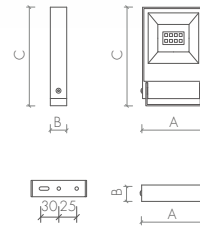

MINI 2 FL-T004

90°

MINI 2

code	W tot.	°K	model	Kg	LUMEN LED	LUMEN OUTPUT	replace
FL-T004-A0001 ●	30	4000	PR	0,50	4500 lm - CRI≥80	3330 lm - CRI≥80	300W ALO

A (mm)	B (mm)	C (mm)
95	25	155

45°

MINI 2

code	W tot.	°K	model	Kg	LUMEN LED	LUMEN OUTPUT	replace
FL-T004-A0002 ●	30	4000	AR	0,50	4500 lm - CRI≥80	3150 lm - CRI≥80	300W ALO

A (mm)	B (mm)	C (mm)
95	25	155