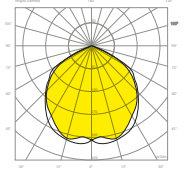

MINI 2 FL-T004

90°

MINI 2

code	W tot.	°K	model	Kg	LUMEN LED	LUMEN OUTPUT	replace
FL-T004-A0001 ●	30	4000	PR	0,50	4500 lm - CRI≥80	3330 lm - CRI≥80	300W ALO

A (mm)	B (mm)	C (mm)
95	25	155

45°

MINI 2

code	W tot.	°K	model	Kg	LUMEN LED	LUMEN OUTPUT	replace
FL-T004-A0002 ●	30	4000	AR	0,50	4500 lm - CRI≥80	3150 lm - CRI≥80	300W ALO

A (mm)	B (mm)	C (mm)
95	25	155