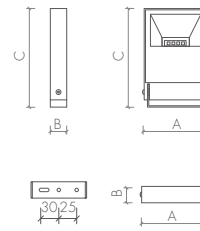

MINI 2 FL-T004

90°

MINI 2

code	W tot.	°K	model	Kg	LUMEN LED	LUMEN OUTPUT	replace
FL-T004-A0001 ●	30	4000	PR	0,50	4500 lm - CRI≥80	3330 lm - CRI≥80	300W ALO

A (mm)	B (mm)	C (mm)
95	25	155

45°

MINI 2

code	W tot.	°K	model	Kg	LUMEN LED	LUMEN OUTPUT	replace
FL-T004-A0002 ●	30	4000	AR	0,50	4500 lm - CRI≥80	3150 lm - CRI≥80	300W ALO

A (mm)	B (mm)	C (mm)
95	25	155